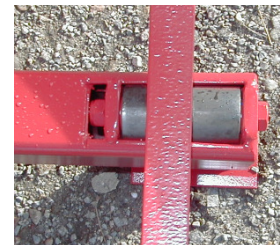

Bündelmaster

Verpacken Sie Ihr Holz wie ein Profi, mit dem neuen Bündelmaster. Vom Wald bis zum Kunden in einem Arbeitsgang, durch die Anbringung des Bündelmaster in Fahrrichtung leichtes, seitliches und mechanisches Auskippen der Bündel.

NEU
Jetzt für
33/50/100 cm
Länge

Stabile, robuste und solide Verarbeitung
Platz bis zu 1 m³ Brennholz

Einfaches Entriegeln und
leichtes Auskippen

2 Gleitlager für besseren Lauf

Leichtes mechanisches Abkippen des Bündels

Durch spezielle Verknotung
dauerhafter Halt der Schnur,
400m = ca. 50 Bündel