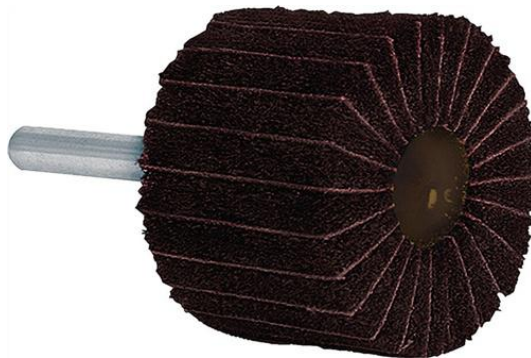

# Datenblatt

Fächerschleifer Ø60xH30mm - 1 ST  
K.150 Kombi Vlies/Korund Schaft-D.6mm PROMAT  
Artikelnummer: 4000841768

## Beschreibung:

Fächerschleifer Ø60xH30mm K.150 Kombi Vlies/Korund Schaft-D.6mm PROMAT · hochwertiges Schleifvlies · Lamellen aus Korundgewebe · besonders geeignet für mittlere Abtragleistung · zum Entfernen von Oxyd- und Farbschichten · Schleifen und Reinigen von Metalloberflächen · insbesondere durch das Schleifgewebe · universell verwendbar · Schaft-Ø 6 mm · Weitere technische Eigenschaften Farbe: braun · Material: Kombi Vlies/Korund · Schaft-Ø: 6mm · max. Drehzahl: 11500min<sup>-1</sup>

## Produktmerkmale:

Farbe	braun
Körnung	150
empf. Drehzahl	5000 min <sup>-1</sup>
Ø	60 mm
max. Drehzahl	11500 min <sup>-1</sup>
Höhe	30 mm