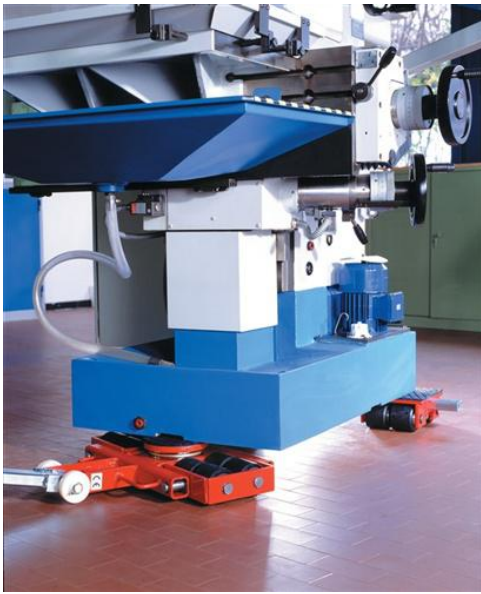

# Datenblatt

Transportfahrwerk lenkbar - 1 ST

Trgf.40 t 16 Lastrollen

Artikelnummer: 9113444396

## Beschreibung:

Transportfahrwerk lenkbar Trgf.40 t 16 Lastrollen · lenkbar · robuste, verzugsfreie Schweißkonstruktion pulverbeschichtet · geschlossene Fahrwerkassettens für höchste Stabilität · Drehteller für Kurvenfahrten, Lenkwinkel  $\pm 90^\circ$  · rutschfeste Waffel

## Produktmerkmale:

|                          |                   |
|--------------------------|-------------------|
| Tragfähigkeit            | 40 t              |
| Anzahl Lastrollen        | 16                |
| Ausführung               | Fahrwerk, lenkbar |
| Fahrwerkbreite           | 855 mm            |
| Drehteller $\varnothing$ | 250 mm            |
| Einbauhöhe               | 180 mm            |
| Lenkstange               | 1620 mm           |
| Gewicht                  | 264 kg            |
| Fahrwerklänge            | 1204 mm           |