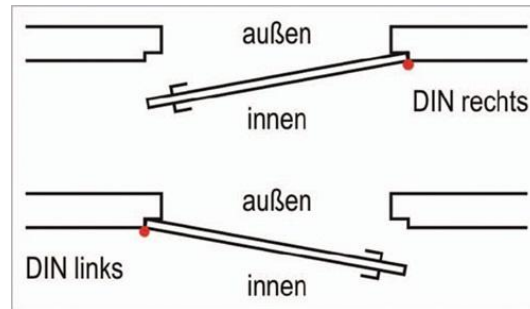

Datenblatt

Schlosskasten DIN L/R Maß - 1 ST
A185xB90xC55xE40mm Dornm.55mm GAH
Artikelnummer: 3000251272

Beschreibung:

Schlosskasten DIN L/R Maß A185xB90xC55xE40mm Dornm.55mm GAH · mit Schloss · zum Anschweißen an Metalltore · blank · gefettet · Einsteckschloss verzinkt · Falle 5 mm vorstehend · links und rechts verwendbar · Dornmaß 55 mm · Entfernung 72 mm · Vierkant 8 mm · Lochung PZ · mit Wechsel · Weitere technische Eigenschaften Maß d: 72mm · Maß B: 90mm · Maß C: 55mm · Maß E: 40mm · Vierkant: 8mm · Maß A: 185mm

Produktmerkmale:

Dornmaß mm	55
Anschlagrichtung	DIN links / rechts
Lochung	PZ
Vierkant mm	8
Entfernung mm	72