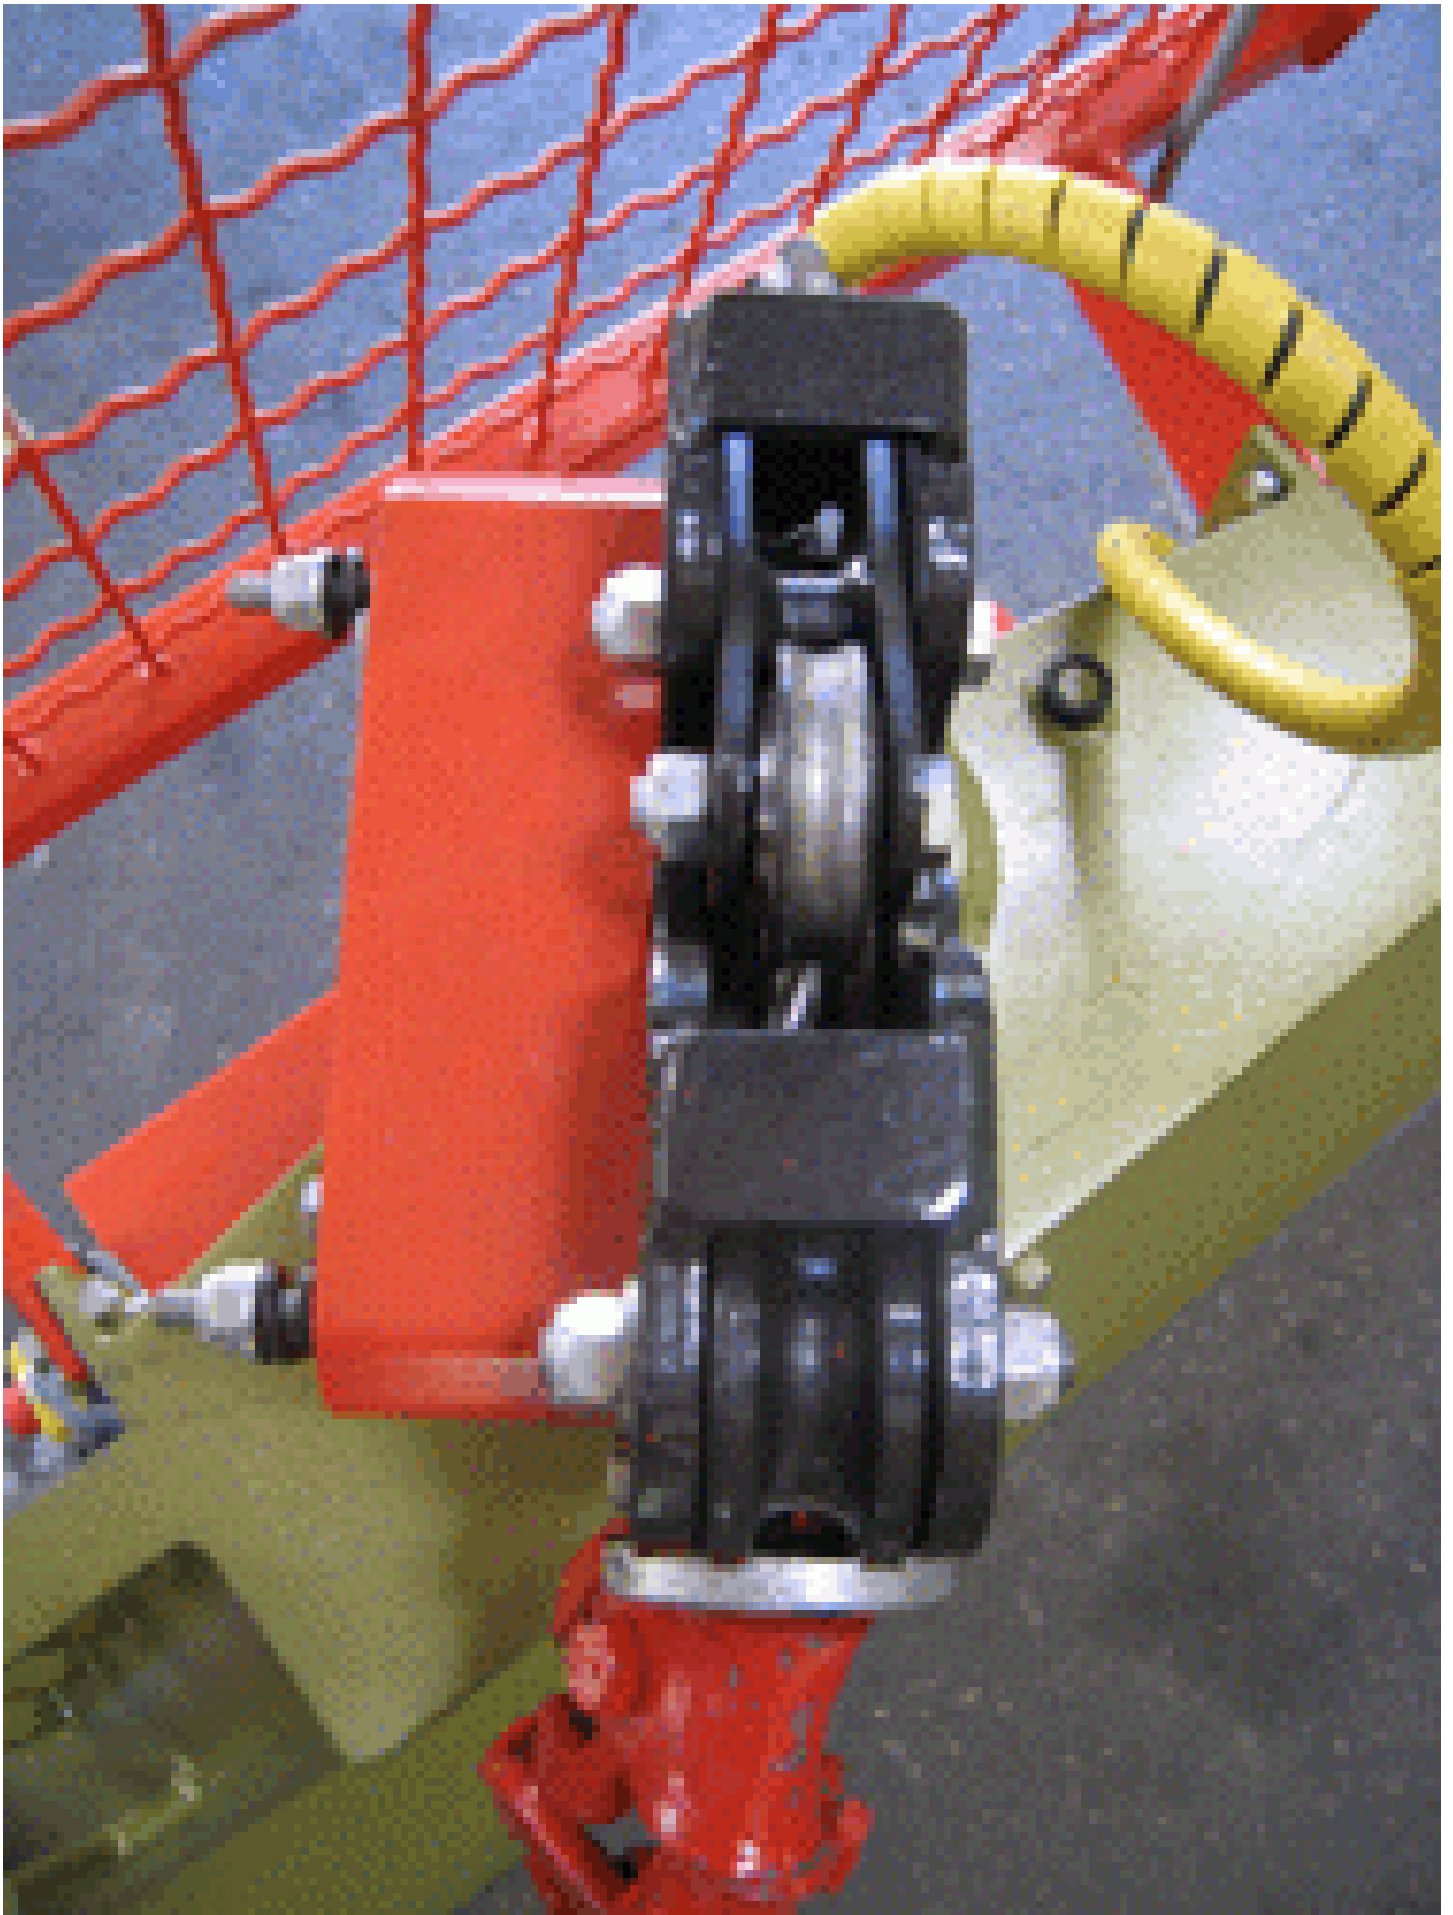

Datenblatt

Seileinlaufbremse- Seilvorspannung
für HS 250/260/270/360/ 370
Artikelnummer: HK03

Beschreibung:

Gehämmertes spezial Drahtseil notwendig

Konrad Hog Werkvertretungen GmbH
Feldbergstraße 37
79822 Titisee-Neustadt
0 76 51 / 9 21 40